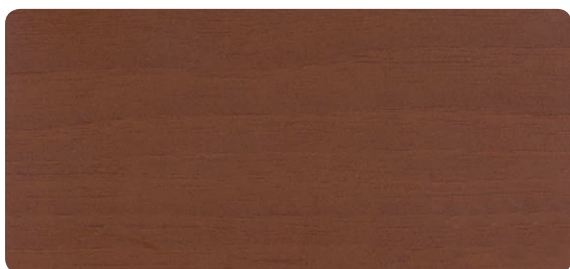

Finitura:
Tabacco
Matrix

Battiscopa laminatino

Finitura:
Quercia

Finitura:
Golden
Oak

Finitura:
Leccio

Finitura:
Bianco
Frassino

Finitura:
Rovere
Poro

Finitura:
Olmo

Finitura:
Rovere
Mielato
Poro

Finitura:
Argento
Poro

Finitura:
Teak
Poro

Finitura:
Wenghè
Poro

Finitura:
Tanganica
T/Noce

Battiscopa **laccato**

Finitura:
Bianco
Puro
Laccato

Finitura:
RAL 9010
Texture

Finitura:
RAL 9010
Laccato

Finitura:
Tortora
Texture

Finitura:
RAL 1013
Laccato

Finitura:
Creta
Texture

Finitura:
Bianco
Opaco
Laccato

Finitura:
Ombra
Texture

Finitura:
Nero
Opaco
Laccato

Finitura:
RAL
a richiesta