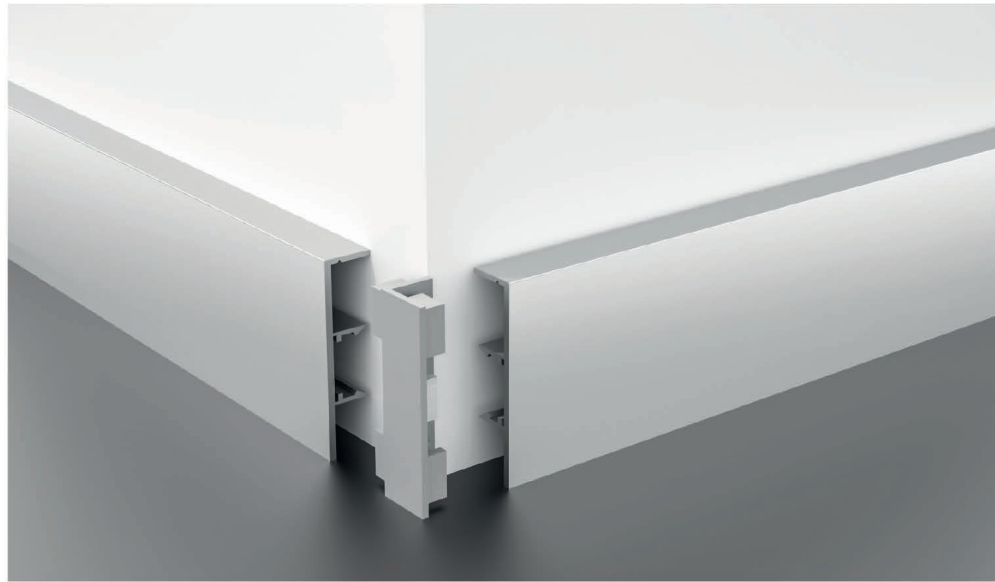

RAL
COLORS

Battiscopa in **alluminio**

Particolare dello strumento utilizzato per posizionare in modo adeguato le guide per fissaggio battiscopa

Angolare per innesto battiscopa a 90 gradi

Particolare posizionamento del battiscopa in alluminio a filo muro con base per battiscopa per filomuro, squadretta di fissaggio e battiscopa