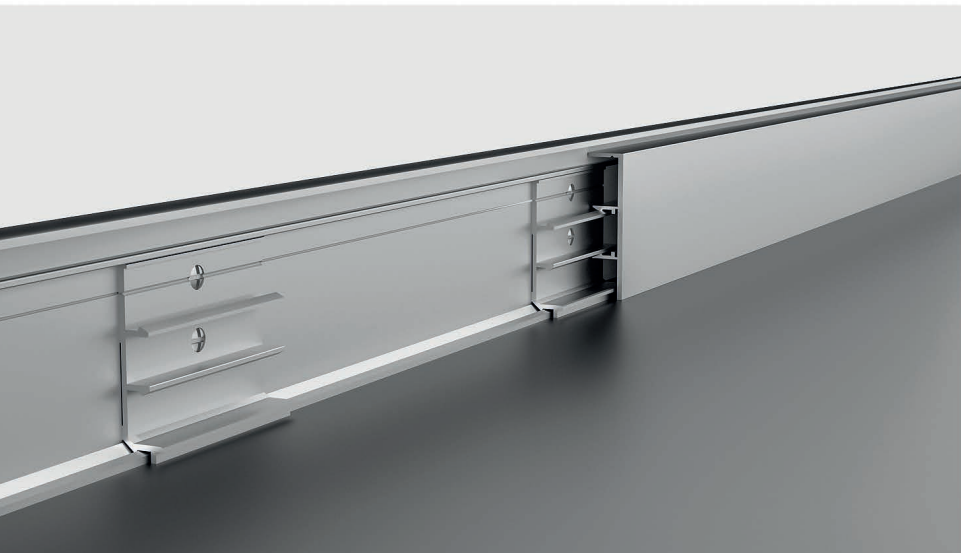

BATTISCOPIA
LAMINATINO
LACCATI
LEGNO
ALLUMINIO

2020

IDOOR
SIGNORE PORTE

Battiscopa in laminatino, legno e laccati

Tutte le finiture della **linea laminatino e opaco** sono disponibili nelle seguenti dimensioni:

RAL
COLORS

Battiscopa in **alluminio**

Particolare dello strumento utilizzato per posizionare in modo adeguato le guide per fissaggio battiscopa

Angolare per innesto battiscopa a 90 gradi

Particolare posizionamento del battiscopa in alluminio a filo muro con base per battiscopa per filomuro, squadretta di fissaggio e battiscopa

Battiscopa a filo muro

Battiscopa a parete

Battiscopa **alluminio**

Particolare del battiscopa
con inserimento luce led

Battiscopa **laminatino**

VIEMMEPORTE

UN MONDO DI PORTE

Sede: