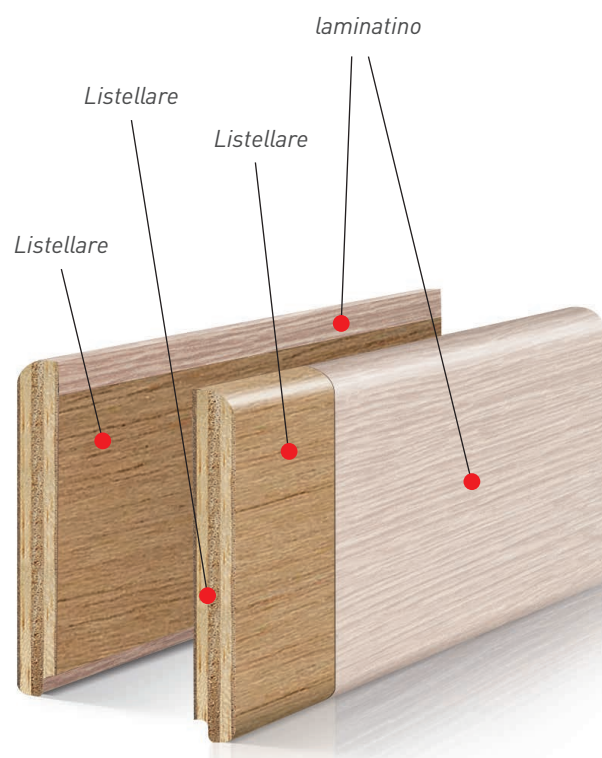

BATTISCOPIA
LAMINATINO
LACCATI
LEGNO
ALLUMINIO

2020

IDOOR
SIGNORE PORTE

Battiscopa in laminatino, legno e laccati

Tutte le finiture della **linea laminatino e opaco** sono disponibili nelle seguenti dimensioni:

75x10 mm

75x13 mm (solo colori listino)

75x15 mm

Le finiture della **linea laccato** sono disponibili nelle seguente dimensione:

75x10 mm

75x13 mm

45x12 mm

Le finiture della **linea legno** sono disponibili nella seguente dimensione:

75x10 mm

Particolare del battiscopa laccato

Battiscopa **legno**

Finitura:
Tanganica
Tinto
Noce

Finitura:
Doussie

Finitura:
Tanganica
Tinto
Noce Medio

Finitura:
Ciliegio

Finitura:
Tanganica
Tinto
Noce Biondo